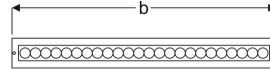

VALRE

WALLWASHER & GROUND LIGHTING

VAL13 5018B UG30

VAL13 5018B UG40

VAL13 5018B UG60

MECHANICAL SPECS / MEKANİK ÖZELLİKLER

Application Areas Uygulama Alanları	Parking areas - Residential areas - Arcades - Commercial building
Luminaire Type Ürün Tipi	Wallwasher
Luminaire Body Ürün Gövdesi	Aluminum body
Luminaire Diffuser Ürün Difüzörü	Tempered Glass
Luminaire Colour Ürün Gövde Rengi	S : Ral 9005 Jet black / B : Ral 9016 Traffic White / G : Ral 9006 Grey
Ingress Protection (IP) Rating IP Sınıfı	IP67
Impact Resistance (IK) Rating IK Sınıfı	IK08